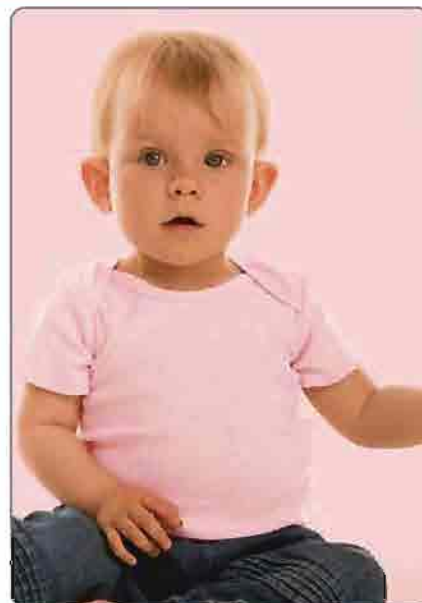

Barringola

BK106B

Camiseta de manga corta y cuello redondo.
Con 2 botones en el hombro.
Rib del cuello de canalé 1x1 con elastano.
* Hasta fin de stocks.

Caja 100

Pack 10

Tejido punto liso 100% Algodón

Peso 180 g/m²

Tallas 6 meses - 1 año

Red	White	Sky	Pink	Navy
Yellow haze	Lime	Charcoal*	Gold	Tangerine*

Lap T-Shirt

HAT470

Camiseta de manga corta.
El cuello permite abrirse para facilitar su colocación.

Caja 36

Pack 6

Tejido canalé 1x1 100% Algodón

Peso 190 g/m²

Tallas 6 - 12 - 18 - 24 meses

Light blue	White	D. yellow	Pale pink

Body Infant Creeper

HAT430

Body de manga corta.
Cuello redondo.
Cierre con 3 corchetes.
Light steel 90% algodón 10% poliéster.

Caja 36

Pack 6

Tejido punto liso 100% Algodón

Peso 180 g/m²

Tallas 6 - 12 - 18 - 24 meses

Light blue	White	D. yellow	Pale pink	Light steel