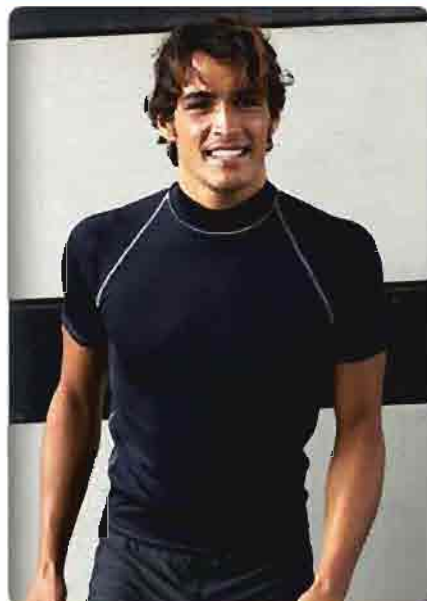

KS01

Camiseta que permite fácilmente la transpiración.
Cuello redondo y manga corta.
Manga ranglan.
Línea a contraste en el ranglan y laterales.
Acabado de doble pespunte.

	Caja 50
	Pack 5
Tejido	100% Cool Plus Poliéster
Peso	145 g/m ²
Tallas	XS - S - M - L - XL - XXL - XXXL

Cool plus

KS011

Shaped Dry Fit

Camiseta de manga corta y cuello alto.
Manga ranglán.
Costuras a contraste.
Tejido "Cool confort" absorbente y transpirable.

 Caja 25

 Pack 5

Tejido 92% Poliéster 8% Elastán

Peso 250 g/m²