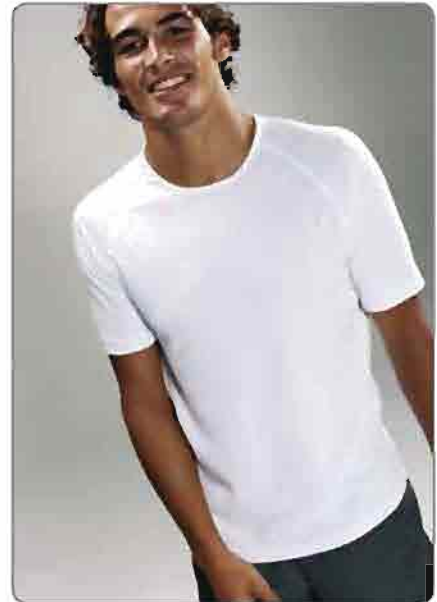

marka-
G

markaje | textil

Performance Tee (hombre y mujer)

KS012 - KS015

Camiseta de manga corta y cuello redondo.
Mangas ranglan.
Tejido transpirable y de secado rápido.
Ks012 modelo de hombre.
Ks015 modelo de mujer.

Referencia Ks012 disponible en tallas XS, XXL* y XXXL*.

	Caja 50
	Pack 5
Tejido	50% Cool Plus 50% Poliéster
Peso	145 g/m ²
Tallas	S - M - L - XL - XXL* - XXXL*

Kariban

Cool plus®

White

Sport Tee

SW300

Camiseta de manga corta y cuello redondo.
Regula la transpiración.
Manga ranglan.

KS01

Camiseta que permite fácilmente la transpiración.
Cuello redondo y manga corta.
Manga ranglan.
Línea a contraste en el ranglan y laterales.
Acabado de doble pespunte.

	Caja 50
	Pack 5
Tejido	100% Cool Plus Poliéster
Peso	145 g/m ²
Tallas	XS - S - M - L - XL - XXL - XXXL