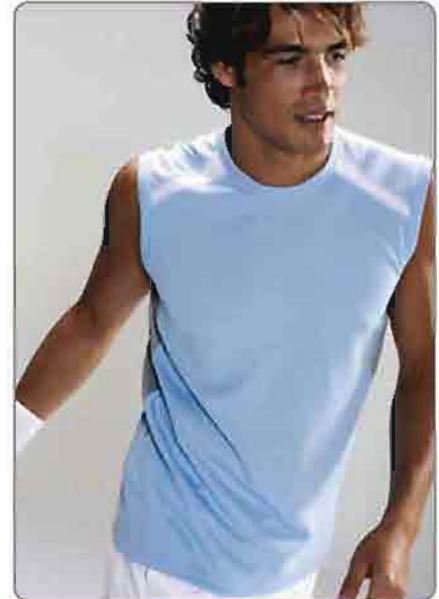

Kariban

Cool plus®

Navy Grey Black Grey Red Grey
White Grey Lime Oran Grey White Sky Grey White