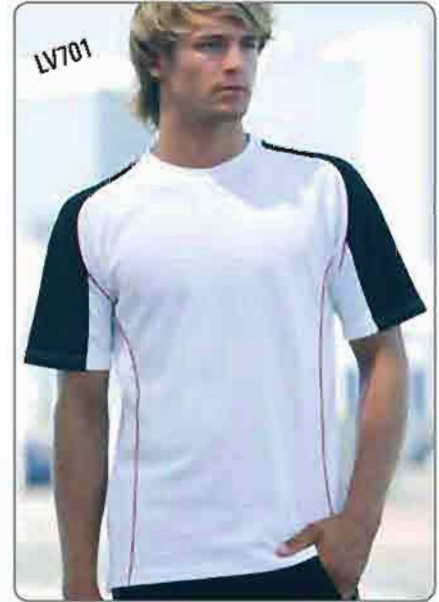

Black Red White Black Orange White Royal Black White

FINDEN MALES

aridus®

Tirante "Fitness"

KS02

Camiseta que permite fácilmente la transpiración.
Cuello redondo y sin mangas.
Manga ranglan.
Línea a contraste en el ranglan y laterales.
Acabado de doble pespunte.